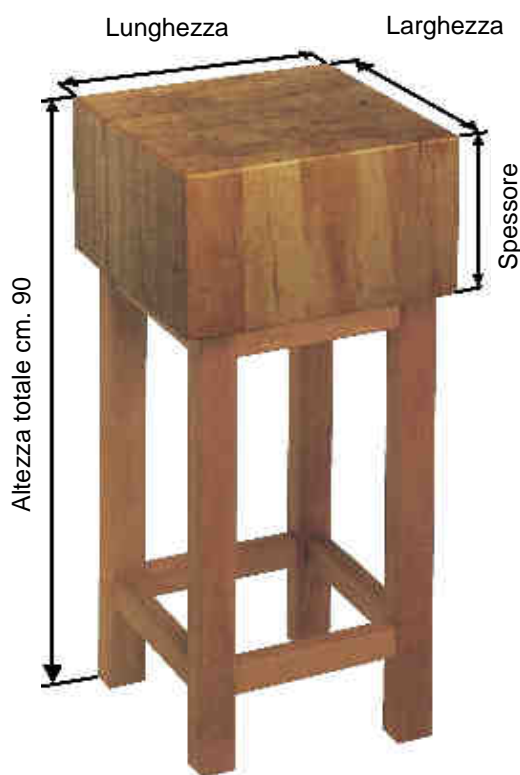

Foto

Lunghezza

Larghezza

Spessore

Codice

Ceppo in legno di robinia o carpino solo cubo o con gambe fisse altezza totale da terra Cm.90

Foto		Lunghezza	Larghezza	Spessore	Codice	
Ceppo CODICE CGF						
	30	30	20	CGF303020		
	35	35	20	CGF353520		
	40	40	20	CGF404020		
	45	45	20	CGF454520		
	50	40	20	CGF504020		
	50	50	20	CGF505020		
	60	40	20	CGF604020		
	60	50	20	CGF605020		
	60	60	20	CGF606020		
	70	40	20	CGF704020		
	70	50	20	CGF705020		
	60	60	25	CGF606025		
	Ceppo CODICE CU					
		30	30	30	CGF303030	
		35	35	30	CGF353530	
40		40	30	CGF404030		
45		45	30	CGF454530		
50		40	30	CGF504030		
50		50	30	CGF505030		
60		40	30	CGF604030		
60		50	30	CGF605030		
60		60	30	CGF606030		
70		40	30	CGF704030		
70		50	30	CGF705030		
70		70	30	CGF707030		
80		40	30	CGF804030		
80		50	30	CGF805030		
80		80	30	CGF808030		
100		50	30	CGF1005030		
100		60	30	CGF1006030		
100		70	30	CGF1007030		
120		60	30	CGF1206030		
120		70	30	CGF1207030		
140	60	30	CGF1406030			
150	60	30	CGF1506030			
Ceppo CODICE CU						
	30	30	40	CGF303040		
	35	35	40	CGF353540		
	40	40	40	CGF404040		
	45	45	40	CGF454540		
	50	40	40	CGF504040		
	50	50	40	CGF505040		
	60	40	40	CGF604040		
	60	50	40	CGF605040		
	60	60	40	CGF606040		
	70	40	40	CGF704040		
	70	50	40	CGF705040		
	70	70	40	CGF707040		
	80	40	40	CGF804040		
	80	50	40	CGF805040		
	80	80	40	CGF808040		
	100	50	40	CGF1005040		
	100	60	40	CGF1006040		
	100	70	40	CGF1007040		
	120	60	40	CGF1206040		
	120	70	40	CGF1207040		
140	60	40	CGF1406040			
150	60	40	CGF1506040			

Foto	Lunghezza	Larghezza	Spessore	Codice
------	-----------	-----------	----------	--------

Ceppo in legno di robinia o carpino con sgabello in legno altezza totale da terra Cm.90

30	30	20	CSL303020
35	35	20	CSL353520
40	40	20	CSL404020
45	45	20	CSL454520
50	40	20	CSL504020
50	50	20	CSL505020
60	40	20	CSL604020
60	50	20	CSL605020
60	60	20	CSL606020
70	40	20	CSL704020
70	50	20	CSL705020